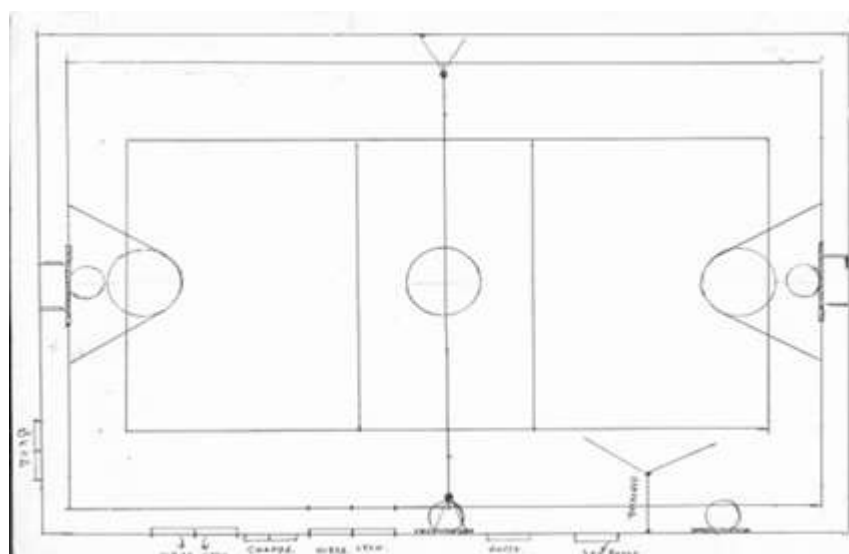

Схема спортивного зала

Общие сведения

<i>Номер кабинета</i>	<i>№ (спортивный зал)</i>
<i>Расположение (этаж)</i>	<i>I</i>
<i>Длина (м)</i>	<i>24,000</i>
<i>Ширина (м)</i>	<i>12,280</i>
<i>Площадь (м²)</i>	
<i>Естественное освещение</i>	
<i>Количество окон</i>	<i>8</i>
<i>Площадь окон (м²)</i>	<i>2,90* 2.00</i>
<i>Оснащение окон решётками</i>	<i>Сеть шнуровая</i>
<i>Оснащение окон затемнением</i>	<i>-</i>
<i>Искусственное освещение (л.д.с. / л,н,)*</i>	<i>л.д.с.</i>
<i>Количество ламп</i>	<i>16 пар</i>
<i>Электророзетки (кол-во)</i>	<i>2</i>
<i>Пожарная сигнализация / дымоуловители</i>	<i>1</i>